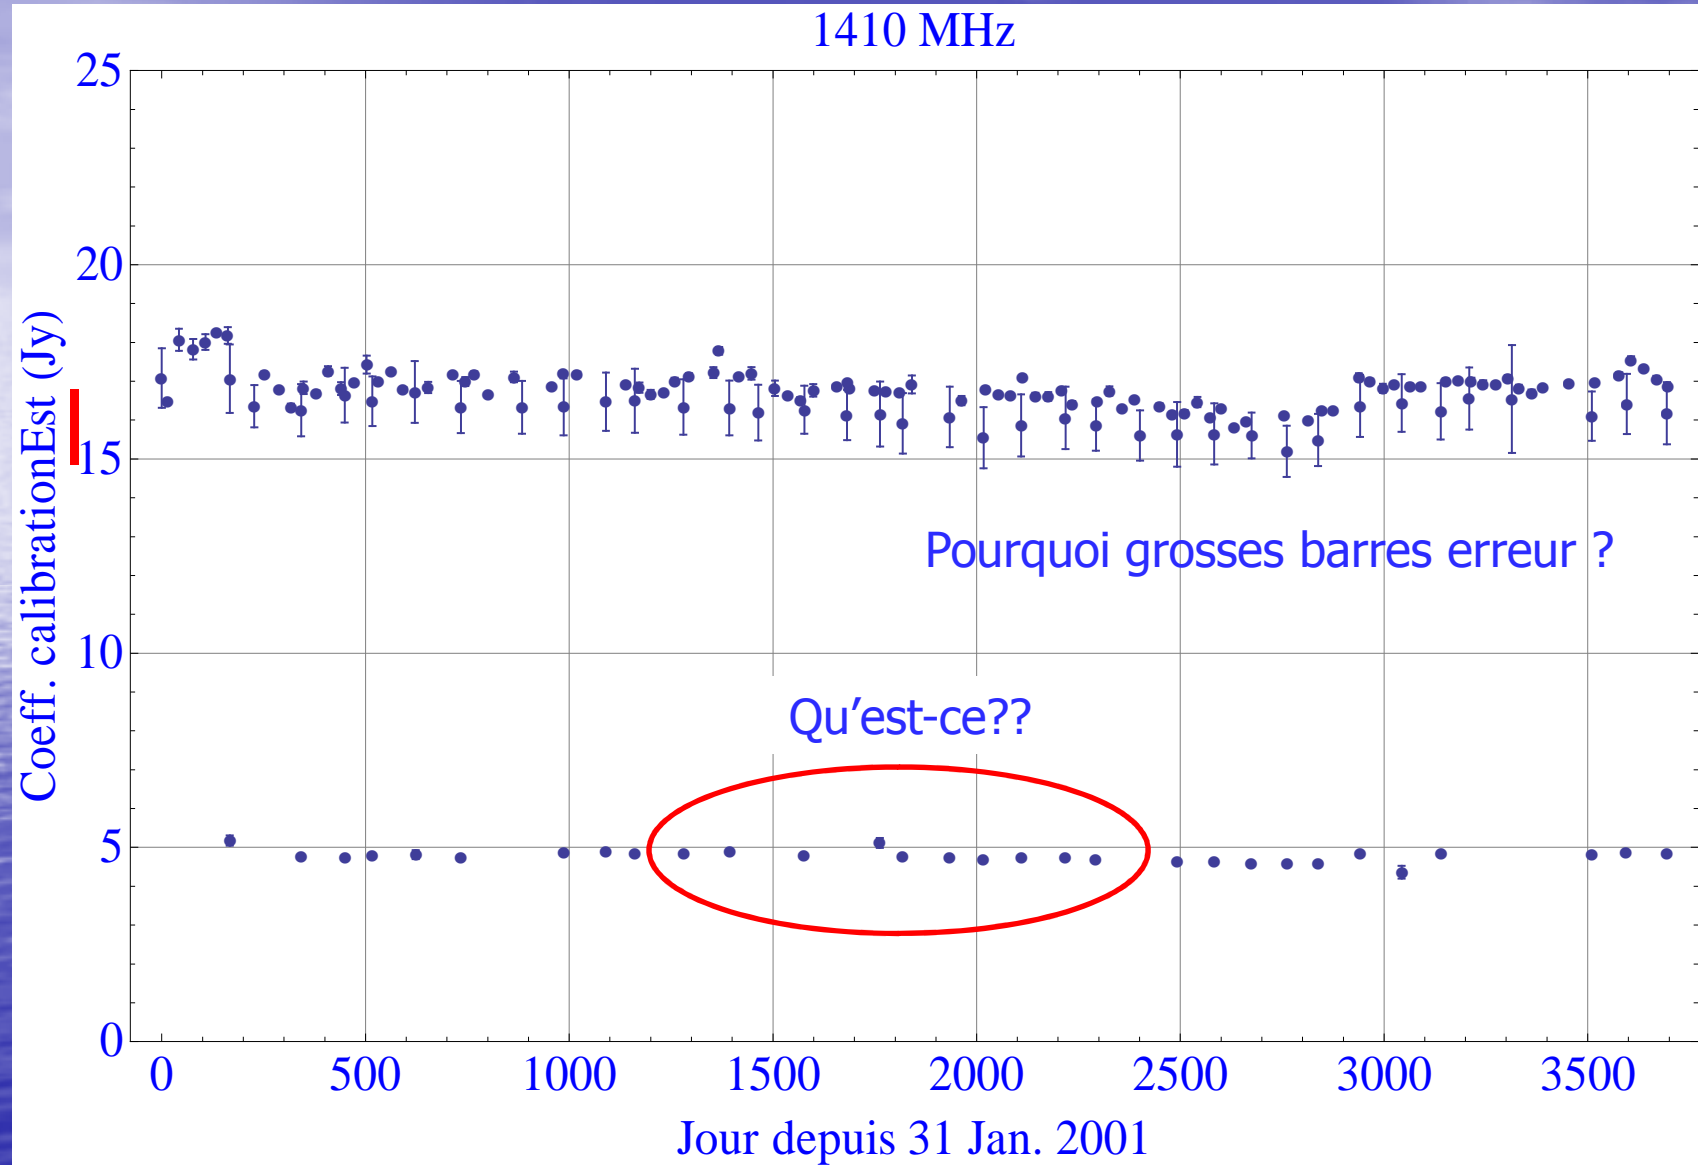

Fichier newcal.jsk 30/3/2011

Dernière calibration en date du 15 Mars 2011

# 1410 MHz